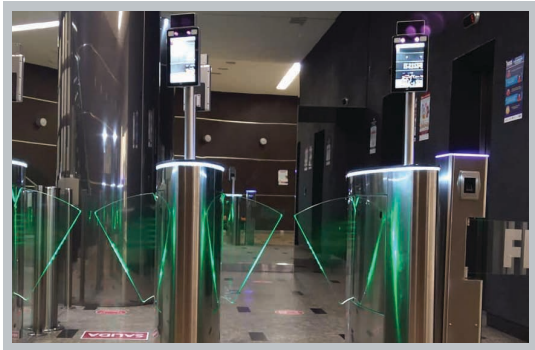

Casos de Éxito

Edificio Philips

CDMX

FBL5000

En el lobby del edificio Philips ubicado en Santa Fe, se trabajó una solución de acceso peatonal con las barreras peatonales FBL5000.