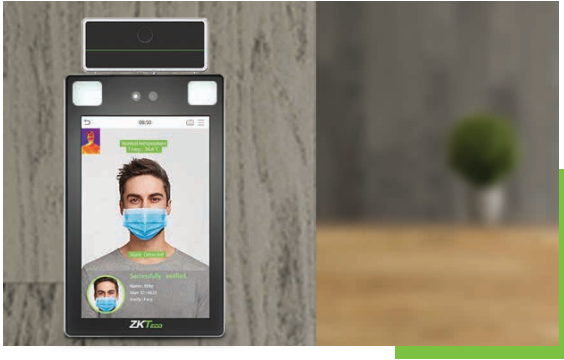

# LINEAS DE PRODUCTOS

1. Indicador de Temperatura
2. Acceso Peatonal
3. Acceso Vehicular
4. Software y Checadores para Tiempo y Asistencia
5. Software y Dispositivos de Control de Acceso
6. Cerraduras Inteligentes
7. Videovigilancia
8. Puntos de Venta y Accesorios (POS)
9. Automatización para el Hogar
10. Herramientas para Desarrollo de Software