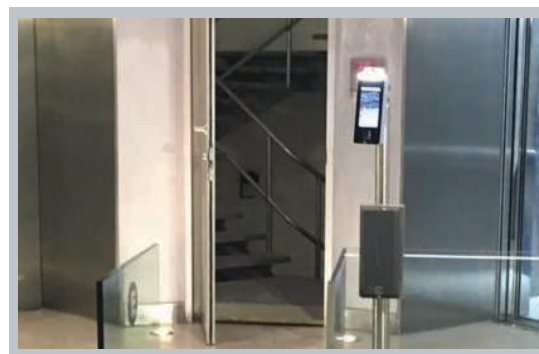

Edificio Corporativo

CDMX

SpeedFace V5L [TD] / SpeedFace V5L [TI]

En este edificio se colocaron equipos de control de acceso con indicador de temperatura de referencia integrado con soportes metálicos, en el acceso a elevadores, al lobby y al estacionamiento; junto con un software de gestión web que centraliza la información de usuarios.