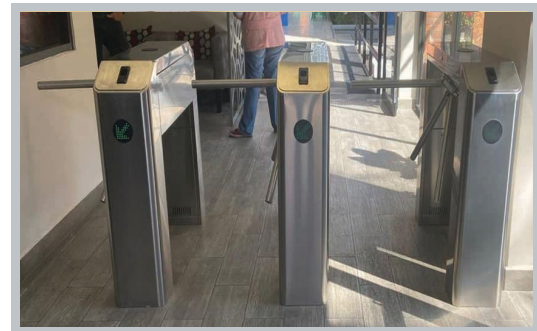

Centro Educativo

CDMX

TS2000 / FR1200 / SB01

Como parte de la solución al control de acceso peatonal, en un centro educativo de la Ciudad de México, se instaló una barrera abatible ProEntrance SB01, una serie de tres torniquetes TS2000 y lector de huella digital FR1200.